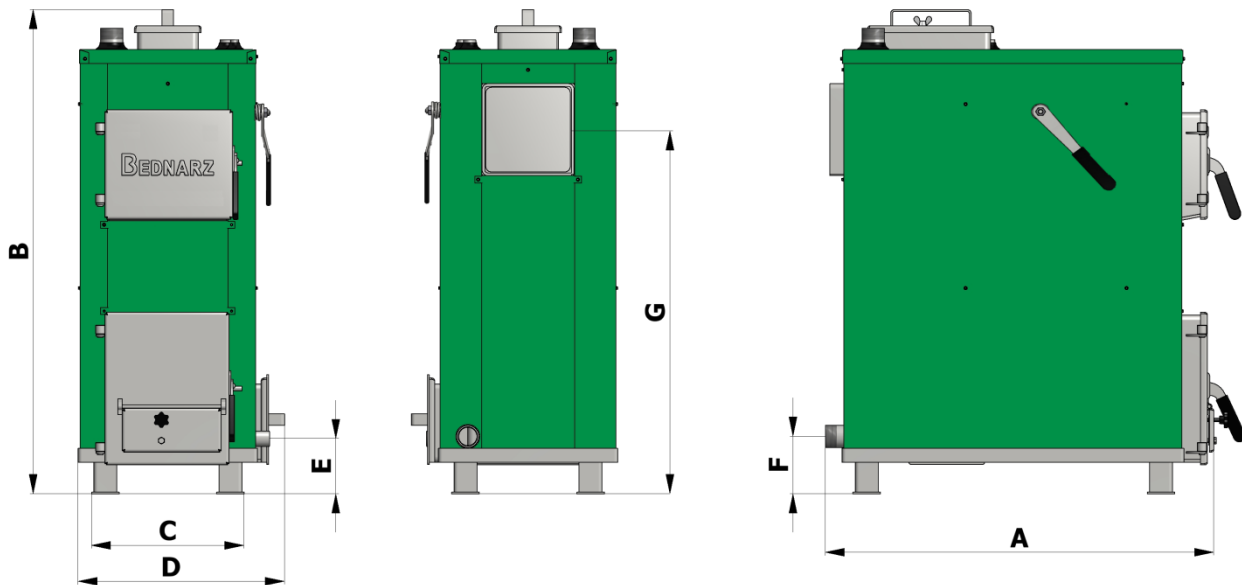

BatGaz-C

- Kocioł występuje w wersji z lewą lub prawą wyczystką.
- Kocioł występuje w wersji z rusztem wodnym lub suchym (żeliwne belki).
- Kocioł występuje w wersji z górnym zasypem.

Moc kotła	kW	8	10	15	17	20	25	30	35	40	60	80	100	120	150
Poj. wodna	dm ³	35	40	45	49	53	60	70	75	80	150	180	220	250	300
Wymiar A	mm	720	720	860	860	860	860	860	860	860	1178	1308	1498	1548	1708
Wymiar B	mm	890	950	950	1050	1150	1150	1150	1150	1150	1288	1388	1488	1448	1538
Wymiar C	mm	380	380	390	390	390	430	490	540	590	682	750	750	878	942
Wymiar D	mm	440	440	449	448	449	499	549	599	649	852	920	920	1048	1112
Wymiar E	mm	120	120	120	120	120	120	120	120	120	140	140	140	140	140
Wymiar F	mm	140	140	140	140	140	140	140	140	140	180	180	180	180	180
Wymiar G	mm	640	700	700	808	900	900	900	900	900	853	943	1033	1018	1038