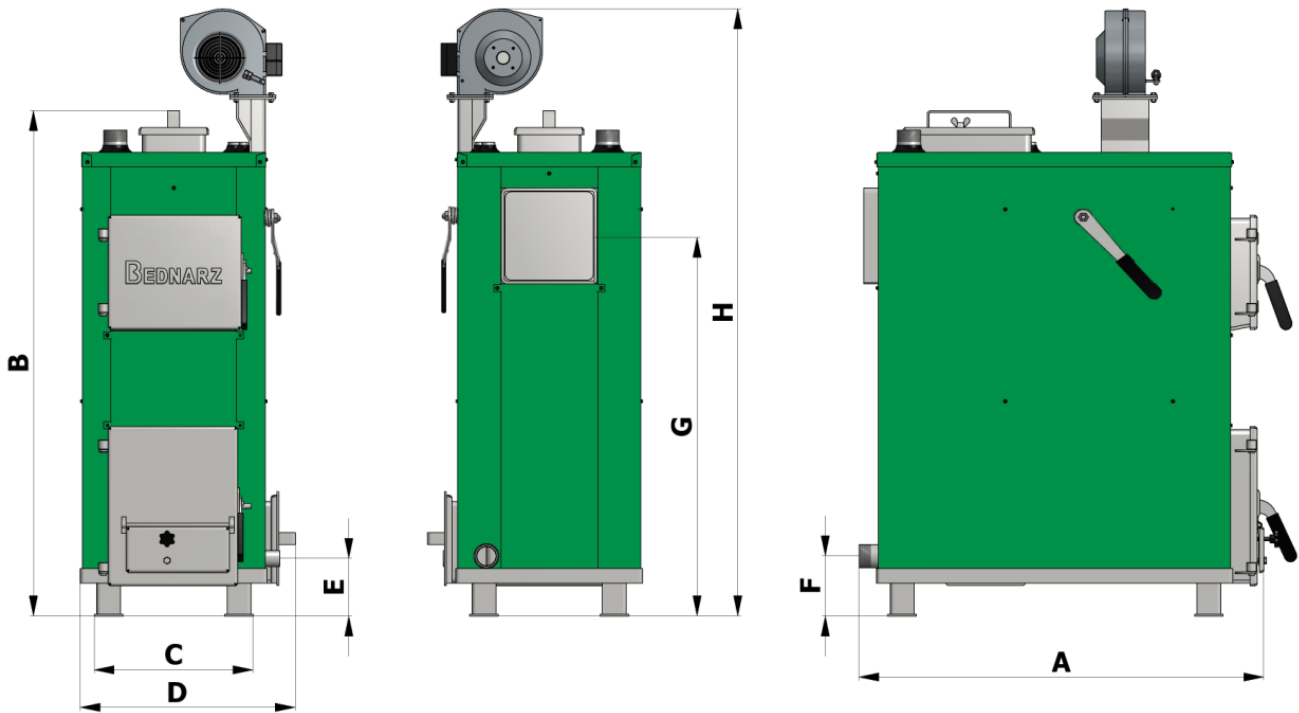

BatGaz-N

- Kocioł występuje w wersji z lewą lub prawą wyczystką.
- Kocioł występuje w wersji z rusztem wodnym lub suchym (żeliwne belki).
- Kocioł występuje w wersji z górnym zasypem.

Moc kotła	kW	10	15	17	20	25	30	35	40	60	80	100	120	150
Poj. wodna	dm ³	40	45	49	53	60	70	75	80	150	180	220	250	300
Wymiar A	mm	720	860	860	860	860	860	860	860	1178	1308	1498	1548	1708
Wymiar B	mm	950	950	1050	1150	1150	1150	1150	1150	1288	1388	1488	1448	1538
Wymiar C	mm	380	390	390	390	430	490	540	590	682	750	750	878	942
Wymiar D	mm	440	449	449	449	499	549	599	649	852	920	920	1048	1112
Wymiar E	mm	120	120	120	120	120	120	120	140	140	140	140	140	140
Wymiar F	mm	140	140	140	140	140	140	140	180	180	180	180	180	180
Wymiar G	mm	700	700	800	900	900	900	900	900	853	943	1033	1018	1038
Wymiar H	mm	1161	1161	1261	1361	1361	1361	1361	1361	1502	1602	1716	1716	1830